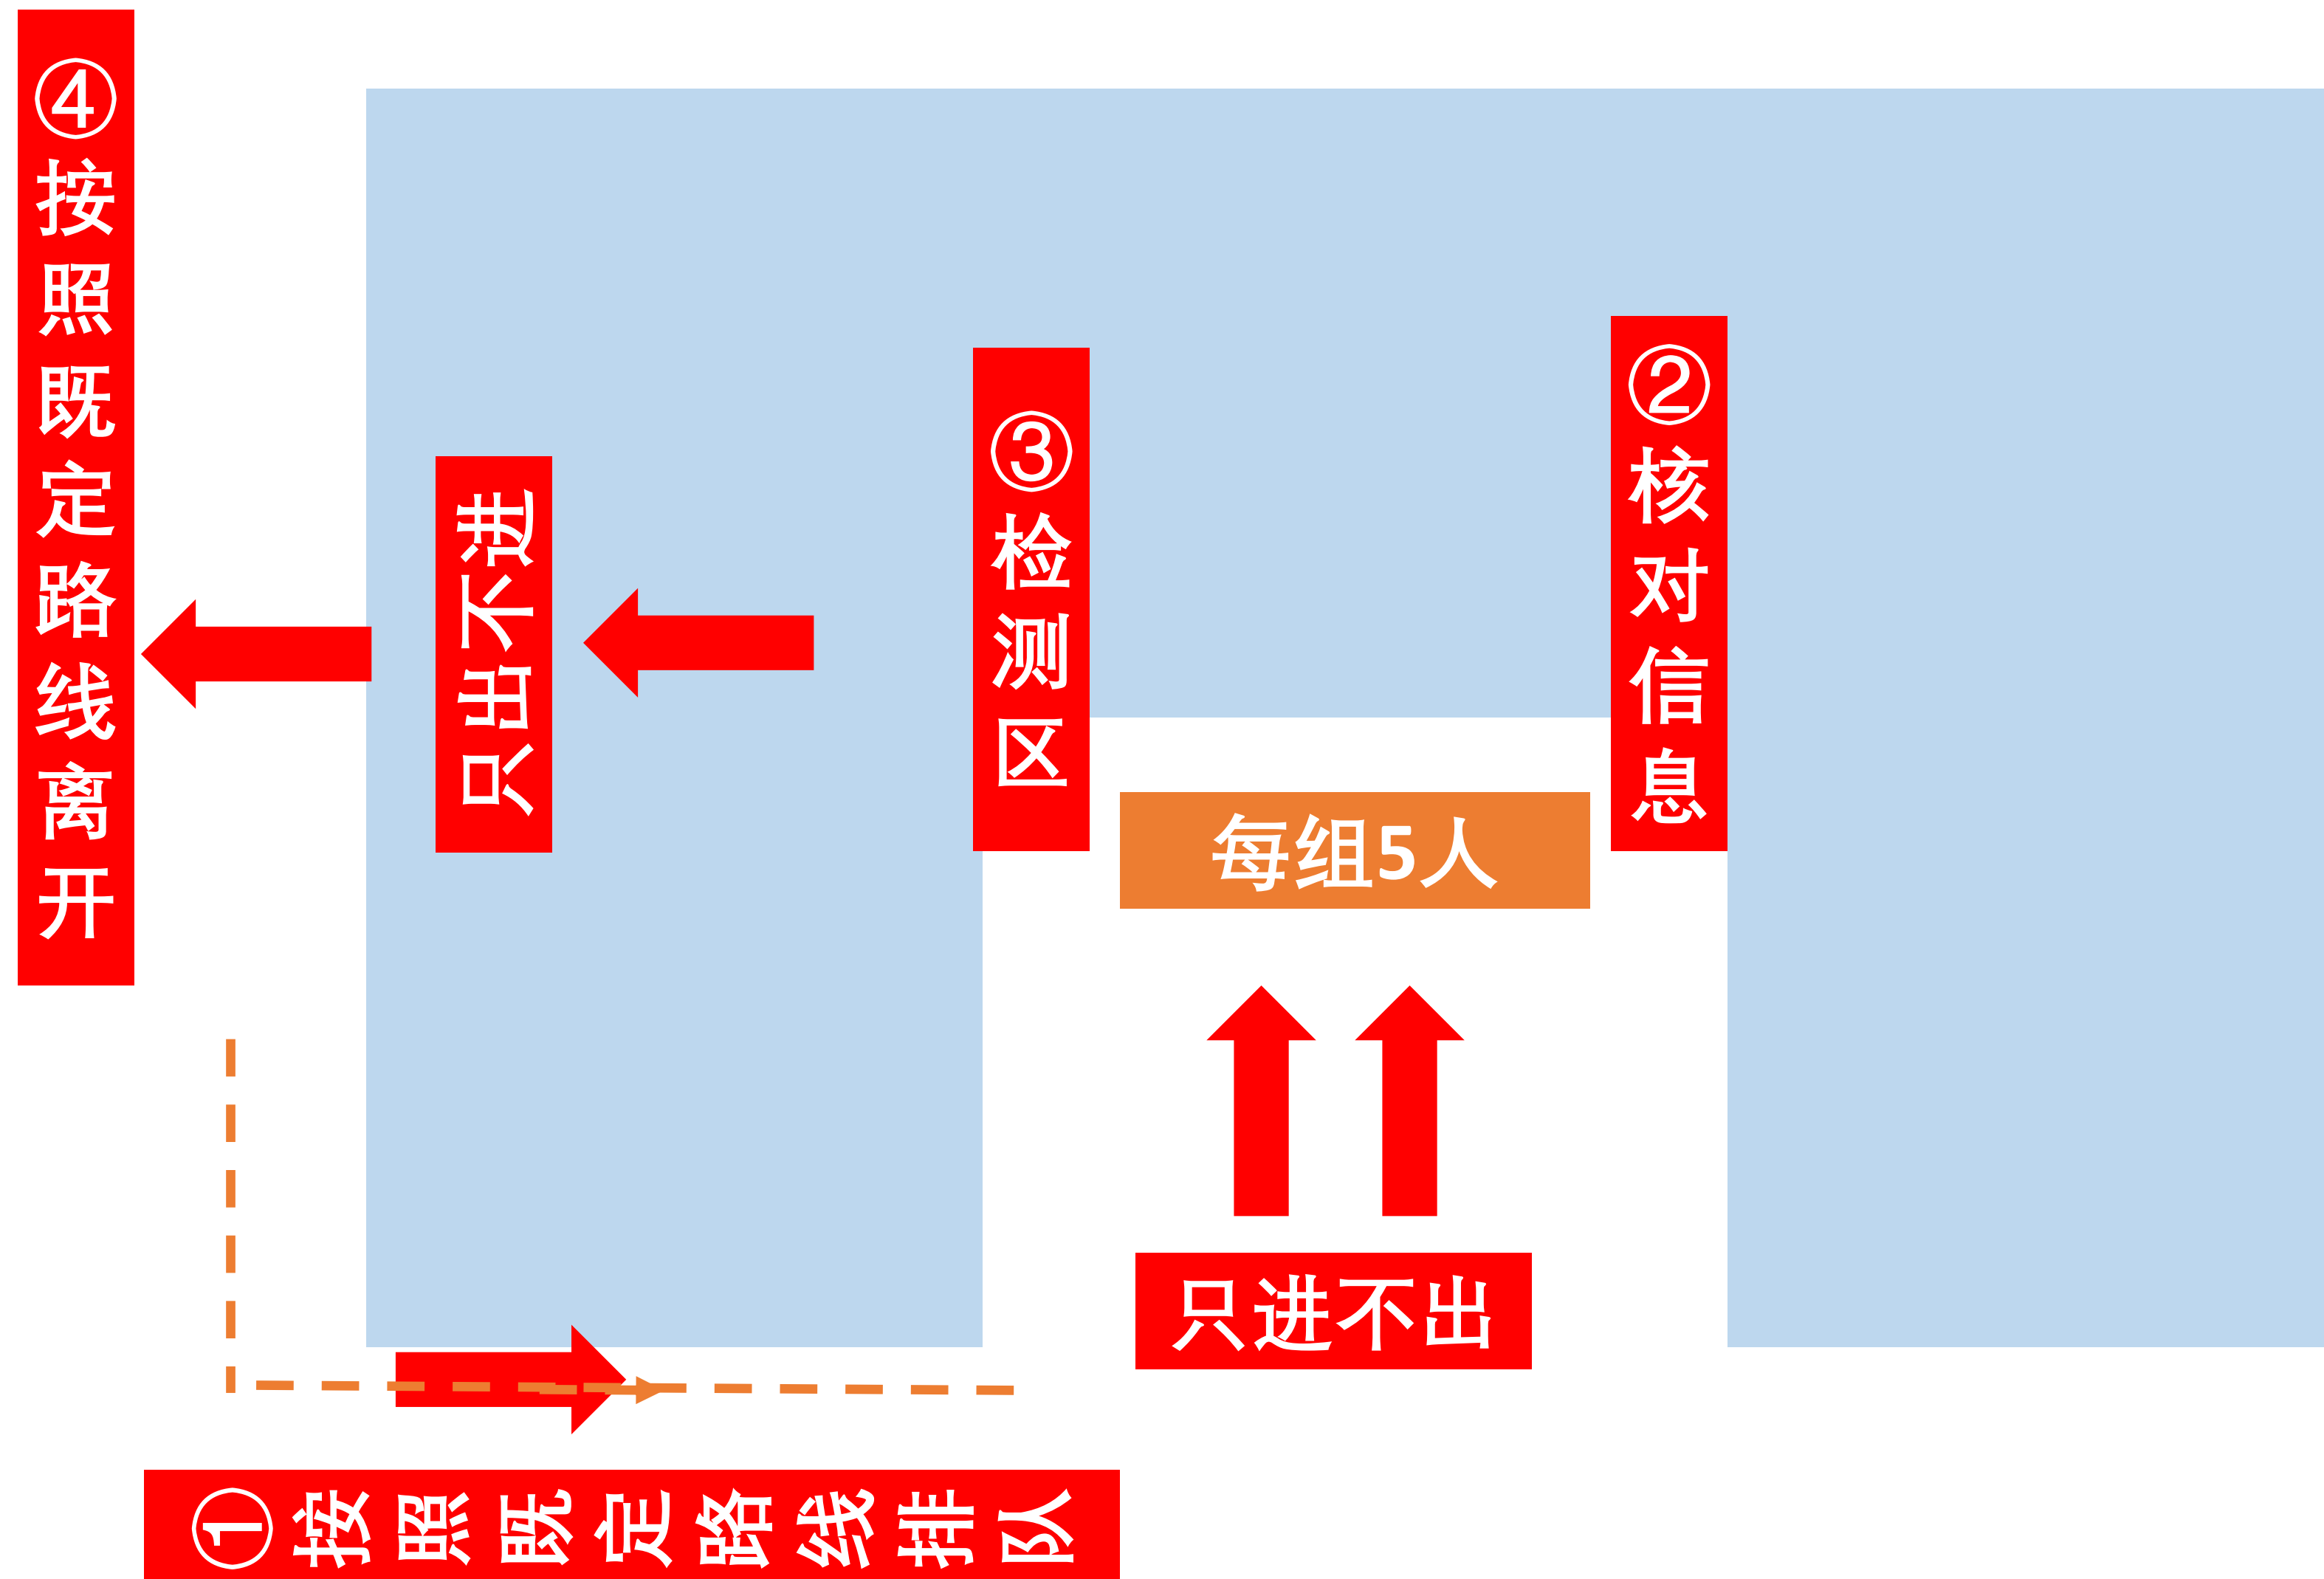

学生所住 校区	学生所在学院	检测时间	检测地点
和平街校 区	东直门医院 东方医院 第三附属医院 护理学院	12月21日 13:00-13:45	和平街校区体育 馆（进出门位置 路线见附图1）
	针灸推拿学院 管理学院	12月21日 13:40-14:30	
	人文学院 中药学院 中医学院	12月21日 14:30-15:20	
良乡校区	中药学院	12月22日 8:30-9:30	良乡校区东院 中医学院楼大厅 （进出门位置路 线见附图2）
	管理学院	12月22日 9:30-10:00	
	护理学院	12月22日 10:00-10: 30	
	人文学院	12月22日 10:30-11: 00	

（错过检测时间的考生请自行前往指定检测机构进行免费核酸检测）

# 和平街校区 体育馆一层 检测点

(进出门位置及路线)

# 良乡校区 东院 中医学院楼大厅 检测点

(进出门位置及路线)